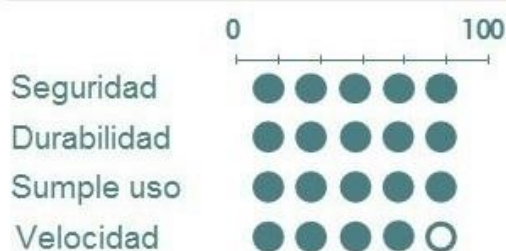

Evaluación